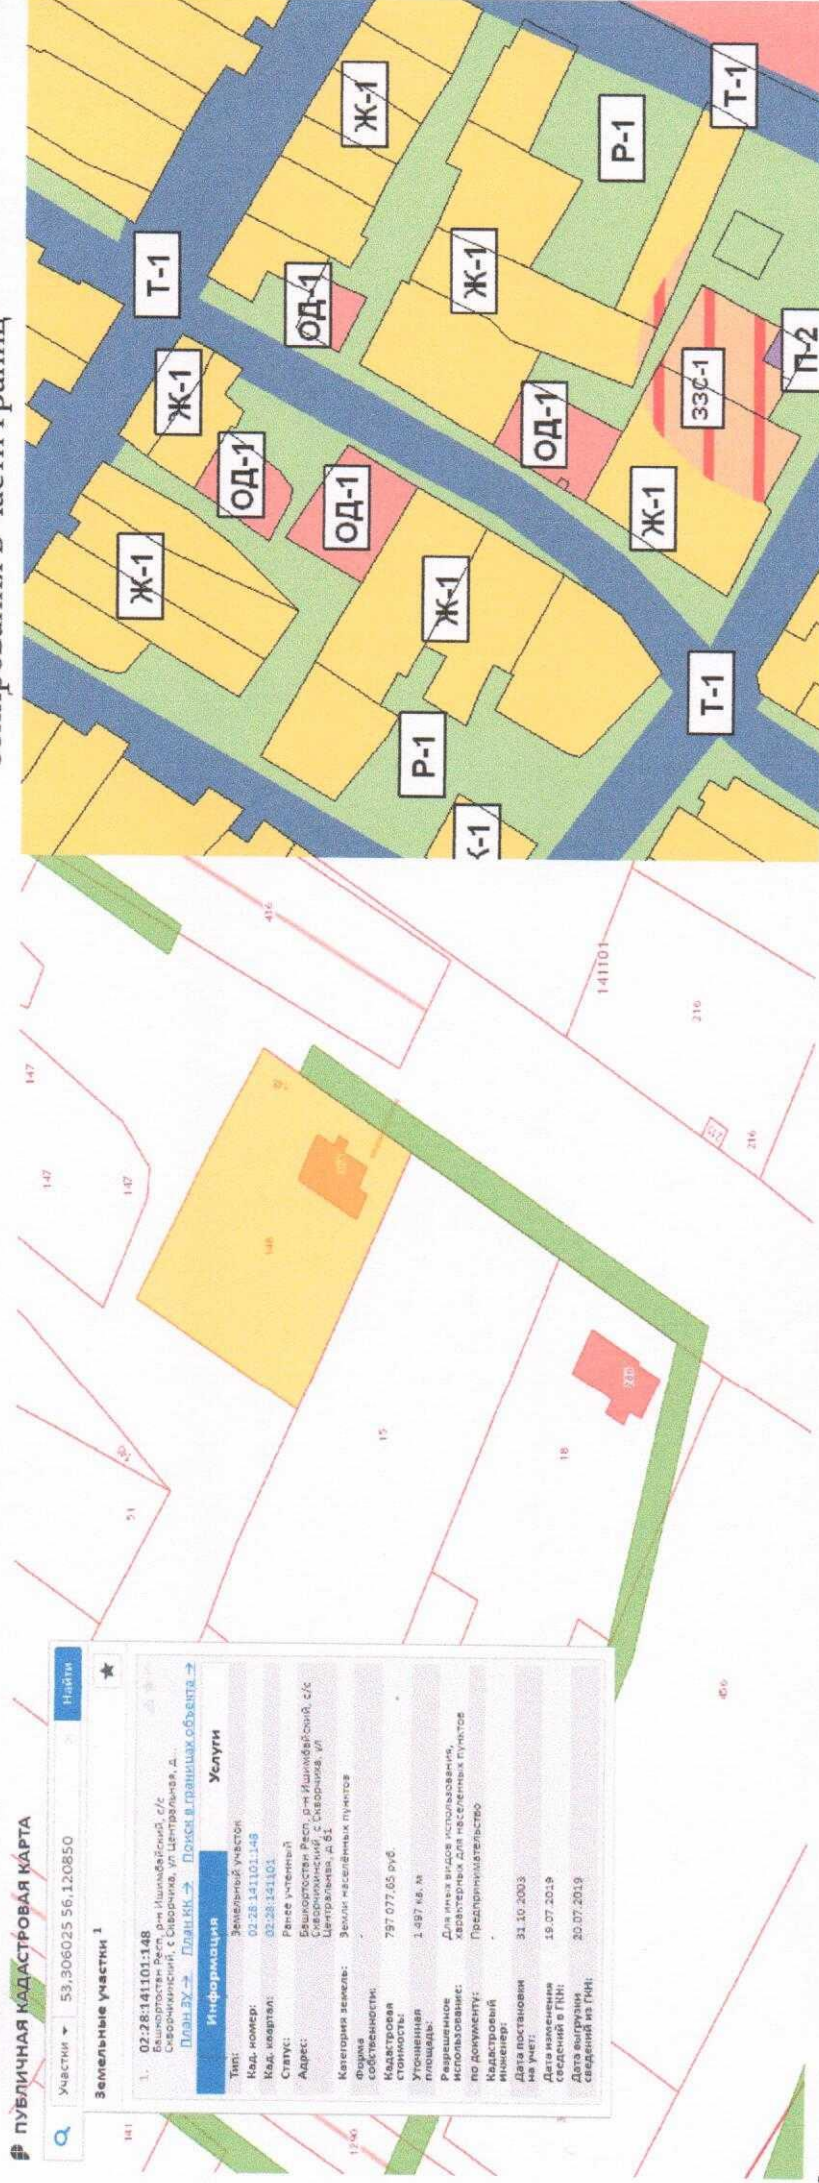

Предоставление разрешения на условно разрешенный вид использования земельного участка

Местоположение земельного участка на Публичной кадастровой карте

Местоположение земельного участка на карте градостроительного зонирования в части границ

Адрес земельного участка: Российская Федерация, Республика Башкортостан, муниципальный район Ишимбайский район, сельское поселение Скворчихинский сельсовет, село Скворчиха, улица Центральная, земельный участок б/1

Заинтересованное лицо: Привалов Александр Зиновьевич

Код территориальной зоны: ОД-1 (общественно-деловая зона)

Кадастровый номер земельного участка: 02:28:141101:148

Вид разрешенного использования: предпринимательство

Запрашиваемый вид разрешенного использования земельного участка: для индивидуального жилищного строительства